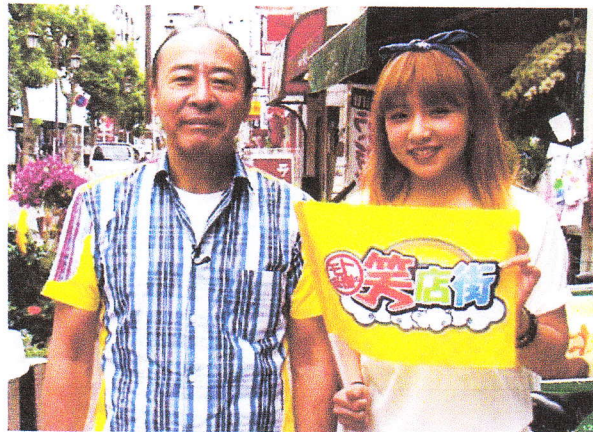

デジタル
11ch

J:COMチャンネル おすすめ番組

ZAQ

ケーブルインターネット
ZAQのキャラクター
「ざっくう」
ZAQはJ:COM NETの
ISP(インターネットサー
ビスプロバイダー)サー
ビスブランドです。

モト冬樹の笑店街

1・16日更新

モト冬樹があなたの街の商店街にやってくる!

普段何気なく通っている商店街。東京に約2100、神奈川に約1200、埼玉に約1000、全国には約1万3000もあると言われています。(全国商店街振興組合連合会より)番組ではそんな商店街にスポットをあて、商店街&地域の魅力をモト冬樹と野呂佳代の異色コンビがご紹介します!

モト冬樹、野呂佳代

放送日のおしらせ

<2014年11月後半放送>

市川ゆうゆうロード商店街

☆市川エリア 放送予定☆

11/17(月) 16:00~ 19(水) 8:30~ 24(月祝) 16:00~ 26(水) 8:30~

※放送内容は変更になる場合があります。

あなたの街のJ:COMチャンネル