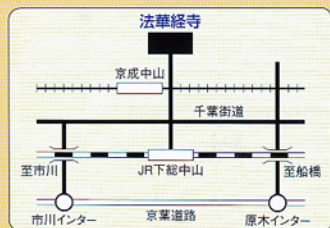

問い合わせ：047(333)5365

主催：骨董市企画
中山特別骨董市実行委員会
協力：大本山法華経寺
法華経寺振興協賛会
後援：中山まちづくり協議会
市川商工会議所
中山参道商店会
中山睦会
船橋商工会議所
船橋市中山商店会
船橋市本中山飲食業組合

中山鬼子母神
大本山
中山法華経寺

●住所 市川市中山2-10-1 電話 047(334)3433
●JR下総中山駅下車(徒歩8分) ●京成中山駅下車(徒歩5分)