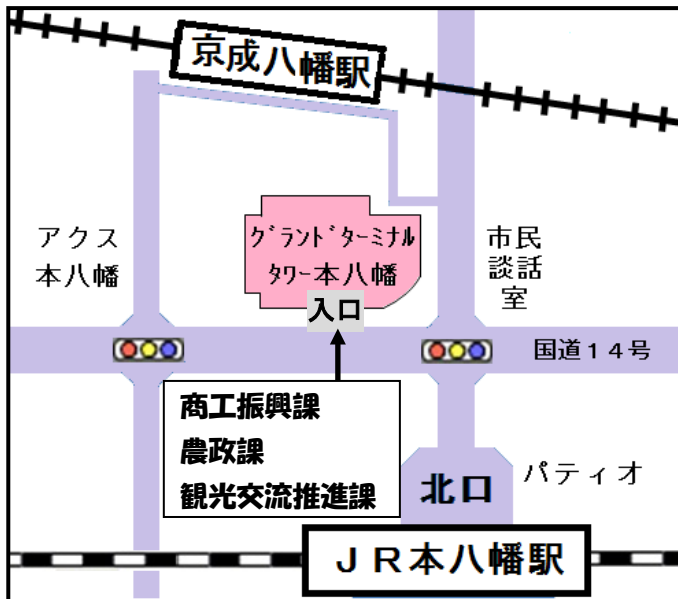

商工振興課・農政課・観光交流推進課

雇用労政課

本八幡駅から徒歩 3 分  
 京成八幡駅から徒歩 2 分  
 車でお越しの際は、市役所本庁舎駐車場  
 (市川市八幡 1-1-1)をご利用ください。

本八幡駅から徒歩 15 分  
 京成八幡駅から徒歩 20 分  
 駐車場の台数に限りがありますので、ご了承ください。

9 月 20 日 (金) までのお問い合わせ先 (9 月 24 日 (火) 以降は上記へお問合せください)