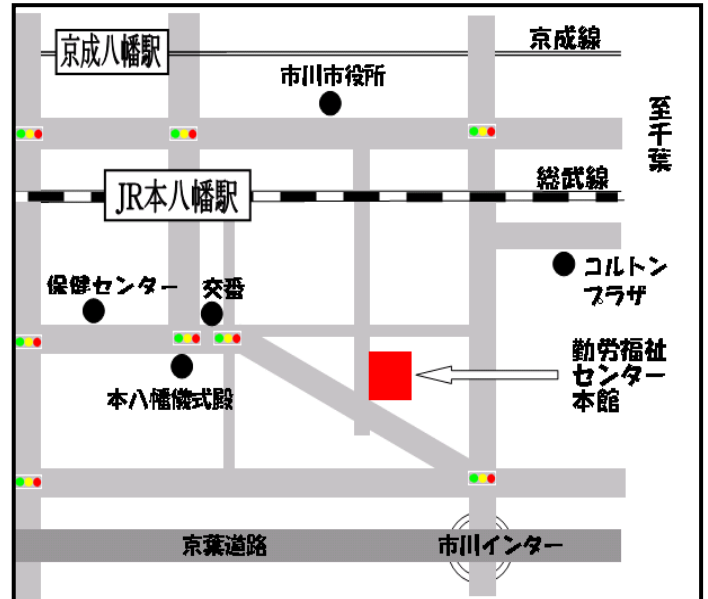

商工振興課・農政課・観光交流推進課

雇用労政課

本八幡駅から徒歩 3 分  
 京成八幡駅から徒歩 2 分  
 車でお越しの際は、市役所本庁舎駐車場  
 (市川市八幡 1-1-1)をご利用ください。

本八幡駅から徒歩 15 分  
 京成八幡駅から徒歩 20 分  
 駐車場の台数に限りがありますので、ご了承ください。

9 月 20 日 (金) までのお問い合わせ先 (9 月 24 日 (火) 以降は上記へお問合せください)